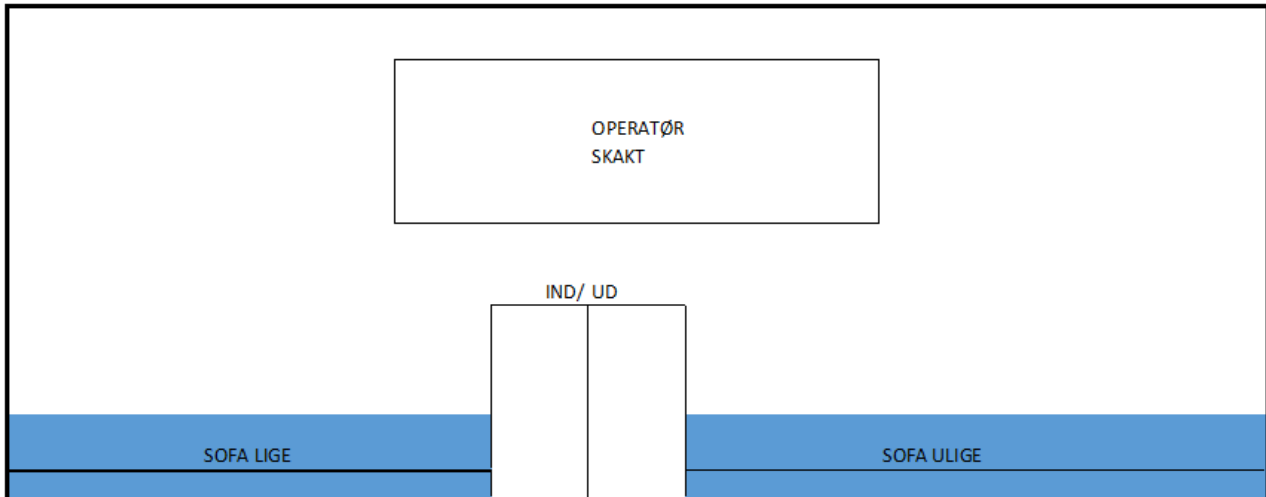

Bio Lyngby – efter ombygningen 1978/79.

Bagvæggen i sal X:

Tværsnit af biograferne med operatørskakten markeret: